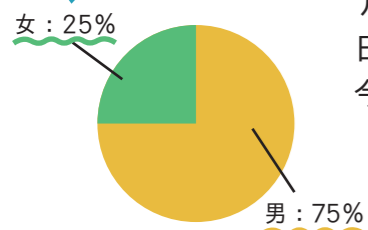

ごあいさつ

みどり

そういえば、私のアイコンは猫なのですが猫はいいぞ。媚びないところが好きだよ。

私のアイコンはペンギン。普段可愛いのに水に入った瞬間かっこよくなるのが好き！

みんな

そんなことはさておき、冬ですね。猫はこたつで丸くなる〜♪

みどり

ペンギンは... こたつ使わないよなあ。冬でも半袖短パンタイプだと思う。

みんな

ビーラボ利用者の生の声をお届け！

B-REAL

アンケートから b-lab を利用する中高生が日々何を想っているのか探っていく企画。今回のテーマはこちら！

生まれ変わるなら男？女？

男になりたい派

- ・男の方が強いから (中1 男: 河合)
- ・イケメンの男の子に生まれ変わって k-pop アイドルの事務所に入りたい (中1 女: 妄想女子)

女になりたい派