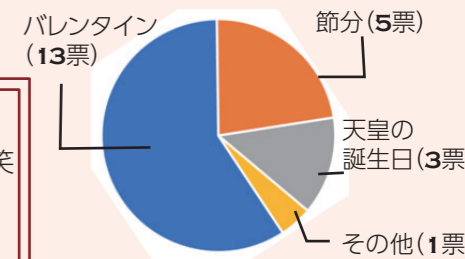

そんな漠然とした質問に対して、今時の中高生はどのような回答をしてくれるのか。そんな私の勝手な好奇心から B-LAB に来館している中高生やスタッフの皆さんに聞いてみました。

中高生の回答例
K.Kさん...私の誕生日!!笑
R.Yさん...バレンタイン
R.Fくん...節分

やはり、2月といえばバレンタインですね！

B-LABでは1月28日にONE DAY B-LABで地域の調理室に出張して、ガトーショコラ作りのイベントを開催しました。料理が得意